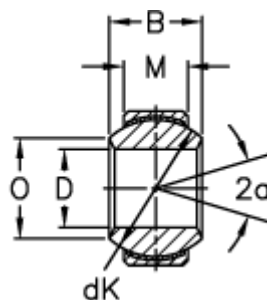

Varenummer: 03507012
Beskrivelse: Fluro Ledleje GE 12FW

Mål

A	= 26 0 -0,009
B	= 15
D	= 12 0 -0,008
dK	= 22
Dynamisk belastning C (kN)	= 17.6
Kipvinkel	= 18
M	= 9
O	= 16

Statisk belastning C0 (kN)	= 44
Vægt	= 36